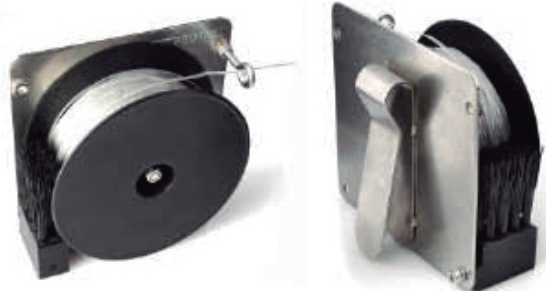

PORTA BOBINA ALIMENTADOR

**ACCESORIO INDISPENSABLE
PARA ATADORA ELÉCTRICA**
DIMENSIÓN: 140 mm X 135 mm
PESO: 480 gr

RESISTENTE

- Placa de acero inoxidable"
- Guía en metal para dirigir la cinta
- Pata de acero inoxidable para colgar al cinturón

PRÁCTICO Y ECONÓMICO

- Cambio de bobina más rápido sin quitar la batería
- Cepillo freno para controlar el desarrollo de la bobina
- Evita el golpe repetitivo para tirar la cinta
- La guía permite seguir el ritmo de la atadora sin bloquearse
- Uso para diestro y zurdo

DISTRIBUYE EN ARGENTINA

 **JM ZEBALLOS**

www.jmzeballos.com.ar
info@jmzeballos.com.ar
Teléfono: +54 263 442-4274

CINTA DEGRADABLE UNA TEMPORADA

**ACCESORIO INDISPENSABLE
PARA ATADORA ELÉCTRICA**
DIMENSIÓN: 140 mm X 135 mm
PESO: 480 gr

DEGRADABLE

- No depende de las condiciones meteorológicas
- Facilita tirar los sarmientos a la poda

ECONÓMICO

- Ganancia del tiempo a la poda
- Menos abrasión en la atadora

FIABLE

- Se usa en cualquier tiempo (incluso sobre la lluvia)
- Mucho más práctico con el porta bobina alimentador
- Control automático de calidad en cada bobina